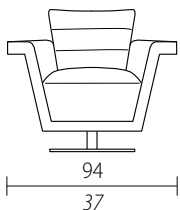

GIREVOLE - SWIVEL ARMCHAIR - КРЕСЛО

- Poltrona girevole.
- Struttura in legno massiccio e multistrati.
- Base in metallo nelle finiture presenti a catalogo.
- Seduta con molle insacchettate ,poliuretano espanso e piuma.
- Cuscino schienale in piuma d'oca e ovatta siliconata.
- Rullo posteriore sorreggischiena.
- Rivestimento struttura e seduta non sfoderabile.

- Swivel armchair
- Frame in solid wood and plywood.
- Base in metal, see catalogue for finishes.
- Steel springs, elastic belts, polyurethane foam and goose feathers for the seat.
- Back cushions in goose feather and fiber ball.
- Bolster cushion for back support.
- Fixed upholstery for the structure (not removable).