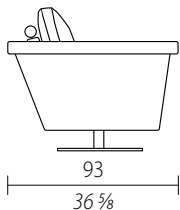

GIREVOLE - SWIVEL ARMCHAIR - КРЕСЛО

- Poltrona girevole.
- Struttura in legno massiccio e multistrati.
- Base in metallo nelle finiture presenti a catalogo.
- Seduta con molle insacchettate ,poliuretano espanso e piuma.
- Cuscino schienale in piuma d'oca e ovatta siliconata.
- Rullo posteriore sorreggischiena.
- Rivestimento struttura e seduta non sfoderabile.