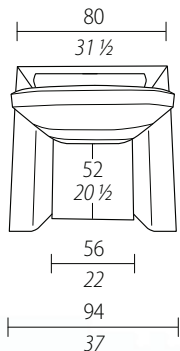

GIREVOLE - SWIVEL ARMCHAIR - КРЕСЛО

- Poltrona girevole.
- Struttura in legno massiccio e multistrati.
- Base in metallo nelle finiture presenti a catalogo.
- Seduta con molle insacchettate ,poliuretano espanso e piuma.
- Cuscino schienale in piuma d'oca e ovatta siliconata.
- Rullo posteriore sorreggischiena.
- Rivestimento struttura e seduta non sfoderabile.