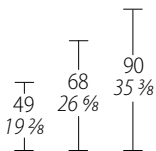

GIREVOLE - SWIVEL ARMCHAIR - КРЕСЛО

- Poltrona girevole.
- Struttura in legno massiccio e multistrati.
- Base in metallo nelle finiture presenti a catalogo.
- Seduta con molle insacchettate ,poliuretano espanso e piuma.
- Cuscino schienale in piuma d'oca e ovatta siliconata.
- Rullo posteriore sorreggischiena.
- Rivestimento struttura e seduta non sfoderabile.