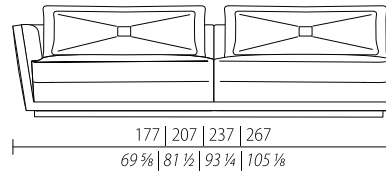

LATERALI
ONE-ARMREST ELEMENTS
БОКОВЫЕ МОДУЛИ