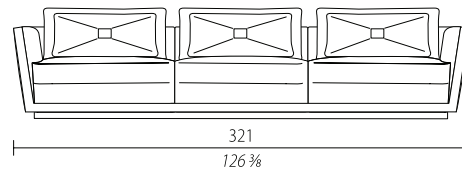

LATERALI
ONE-ARMREST ELEMENTS
БОКОВЫЕ МОДУЛИ

ANGOLO RETTO
RIGHT CORNER SECTION
ПРЯМОЙ УГОЛ

CENTRALI
ARM-LESS ELEMENTS
ЦЕНТРАЛЬНЫЙ МОДУЛЬ

ANGOLO LUNGO SINISTRO
LONG LEFT CORNER
ЛЕВЫЙ УГЛОВОЙ ЭЛЕМЕНТ С
БОЛЕЕ ДЛИННОЙ СПИНКОЙ

ANGOLO LUNGO DESTRO
LONG RIGHT CORNER
ПРАВЫЙ УГЛОВОЙ
ЭЛЕМЕНТ С БОЛЕЕ
ДЛИННОЙ СПИНКОЙ

CHAISE LONGUE
CHAISE LONGUE
ШЕЗЛОНГ

RIPIANO
SHELF
ПОЛКА

CUSCINO PER RIPIANO
CUSHION FOR SHELF
ДЕКОРАТИВНАЯ ПОДУШКА ДЛЯ ПОЛКИ

POUF
FOOTSTOOL
ПУФ