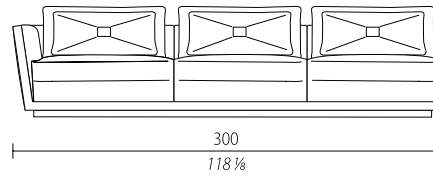

LATERALI
ONE-ARMREST ELEMENTS
БОКОВЫЕ МОДУЛИ