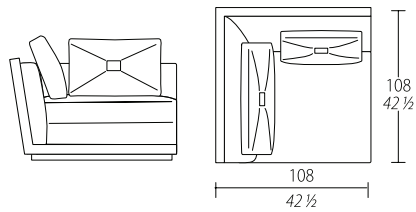

ANGOLO RETTO
RIGHT CORNER SECTION
ПРЯМОЙ УГОЛ

CENTRALI
ARM-LESS ELEMENTS
ЦЕНТРАЛЬНЫЙ МОДУЛЬ