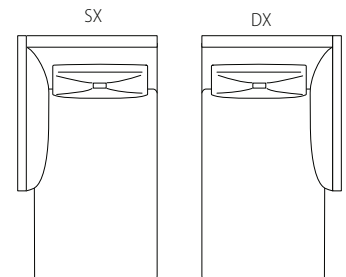

LATERALI
ONE-ARMREST ELEMENTS
БОКОВЫЕ МОДУЛИ

ANGOLO RETTO
RIGHT CORNER SECTION
ПРЯМОЙ УГОЛ

CENTRALI
ARM-LESS ELEMENTS
ЦЕНТРАЛЬНЫЙ МОДУЛЬ

ANGOLO LUNGO SINISTRO
LONG LEFT CORNER
ЛЕВЫЙ УГЛОВОЙ ЭЛЕМЕНТ С
БОЛЕЕ ДЛИННОЙ СПИНКОЙ

ANGOLO LUNGO DESTRO
LONG RIGHT CORNER
ПРАВЫЙ УГЛОВОЙ
ЭЛЕМЕНТ С БОЛЕЕ
ДЛИННОЙ СПИНКОЙ

CHAISE LONGUE
CHAISE LONGUE
ШЕЗЛОНГ

RIPIANO
SHELF
ПОЛКА

CUSCINO PER RIPIANO
CUSHION FOR SHELF
ДЕКОРАТИВНАЯ ПОДУШКА ДЛЯ ПОЛКИ