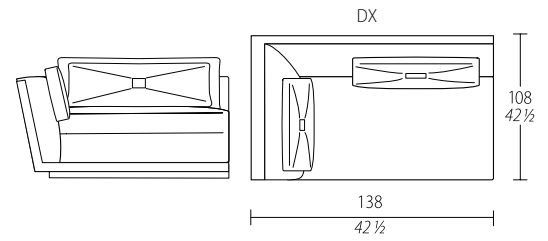

ANGOLO LUNGO DESTRO
LONG RIGHT CORNER
ПРАВЫЙ УГЛОВОЙ
ЭЛЕМЕНТ С БОЛЕЕ
ДЛИННОЙ СПИНКОЙ