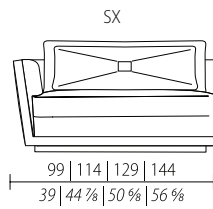

LATERALI
ONE-ARMREST ELEMENTS
БОКОВЫЕ МОДУЛИ