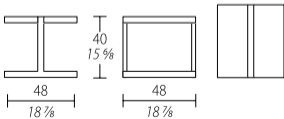

- Struttura in metallo cromato con ripiano superiore in legno nelle finiture presenti a catalogo.
- Ripiani inferiori in vetro verniciato.

- Structure in chromed metal with wooden top (finishes as from catalogue).
- Lower shelves in painted glass.

- Каркас выполнен из хромированного металла, а столешница из дерева. Варианты отделки представлены в каталоге.
- Нижняя полка выполнена из крашеного стекла.