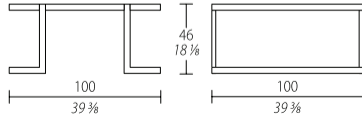

- Struttura in metallo cromato con ripiano superiore in legno nelle finiture presenti a catalogo.
- Ripiani inferiori in vetro verniciato.

- Structure in chromed metal with wooden top (finishes as from catalogue).
- Lower shelves in painted glass.

- Каркас выполнен из хромированного металла, а столешница из дерева. Варианты отделки представлены в каталоге.
- Нижняя полка выполнена из крашеного стекла.