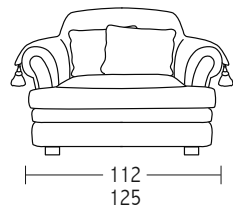

Eduard Grand Sofà

MOD. EDUARD GRAND SOFA

- Struttura in legno massiccio. Piedini in legno di faggio.
- Seduta con molle in acciaio e cinghie elastiche
- Schienali con molle a serpentina in acciaio.
- Sedili in piuma d'oca.
- Cuscini schienale in piuma d'oca ed ovatta siliconata. Compresi nel prezzo cuscini 55x55 BRD.