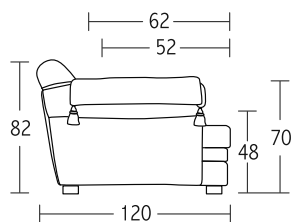

Eduard Grand Sofà

MOD. EDUARD GRAND SOFA

- Struttura in legno massiccio. Piedini in legno di faggio.
- Seduta con molle in acciaio e cinghie elastiche
- Schienali con molle a serpentina in acciaio.
- Sedili in piuma d'oca.
- Cuscini schienale in piuma d'oca ed ovatta siliconata. Compresi nel prezzo cuscini 55x55 BRD.