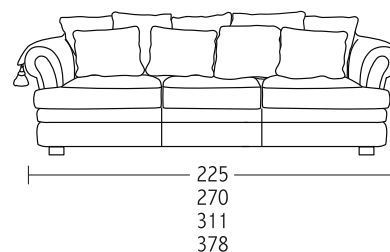

Eduard Grand Sofà

MOD. EDUARD GRAND SOFA

- Struttura in legno massiccio. Piedini in legno di faggio.
- Seduta con molle in acciaio e cinghie elastiche
- Schienali con molle a serpentina in acciaio.
- Sedili in piuma d'oca.
- Cuscini schienale in piuma d'oca ed ovatta siliconata. Compresi nel prezzo cuscini 55x55 BRD.