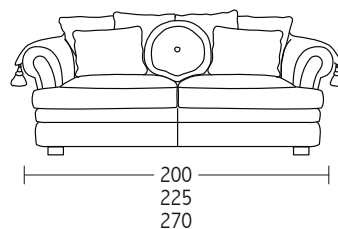

Eduard Grand Sofà

MOD. EDUARD GRAND SOFA

- Struttura in legno massiccio. Piedini in legno di faggio.
- Seduta con molle in acciaio e cinghie elastiche
- Schienali con molle a serpentina in acciaio.
- Sedili in piuma d'oca.
- Cuscini schienale in piuma d'oca ed ovatta siliconata. Compresi nel prezzo cuscini 55x55 BRD.