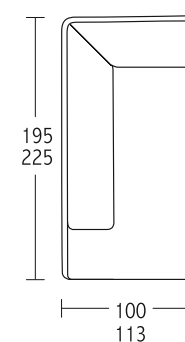

Eduard Grand Sofà

MOD. EDUARD GRAND SOFA

- Struttura in legno massiccio. Piedini in legno di faggio.
- Seduta con molle in acciaio e cinghie elastiche
- Schienali con molle a serpentina in acciaio.
- Sedili in piuma d'oca.
- Cuscini schienale in piuma d'oca ed ovatta siliconata. Compresi nel prezzo cuscini 55x55 BRD.