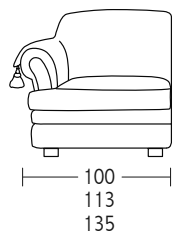

Eduard Grand Sofà

MOD. EDUARD GRAND SOFA

- Struttura in legno massiccio. Piedini in legno di faggio.
- Seduta con molle in acciaio e cinghie elastiche
- Schienali con molle a serpentina in acciaio.
- Sedili in piuma d'oca.
- Cuscini schienale in piuma d'oca ed ovatta siliconata. Compresi nel prezzo cuscini 55x55 BRD.