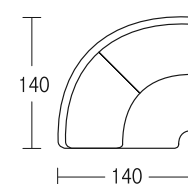

Eduard Grand Sofà

MOD. EDUARD GRAND SOFA

- Struttura in legno massiccio. Piedini in legno di faggio.
- Seduta con molle in acciaio e cinghie elastiche
- Schienali con molle a serpentina in acciaio.
- Sedili in piuma d'oca.
- Cuscini schienale in piuma d'oca ed ovatta siliconata. Compresi nel prezzo cuscini 55x55 BRD.