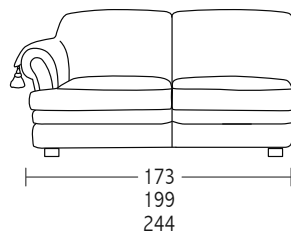

Eduard Grand Sofà

MOD. EDUARD GRAND SOFA

- Struttura in legno massiccio. Piedini in legno di faggio.
- Seduta con molle in acciaio e cinghie elastiche
- Schienali con molle a serpentina in acciaio.
- Sedili in piuma d'oca.
- Cuscini schienale in piuma d'oca ed ovatta siliconata. Compresi nel prezzo cuscini 55x55 BRD.