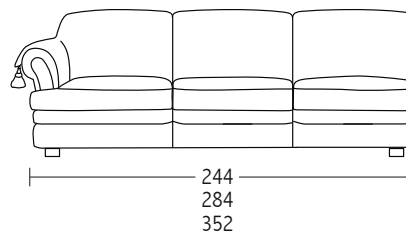

Eduard Grand Sofà

MOD. EDUARD GRAND SOFA

- Struttura in legno massiccio. Piedini in legno di faggio.
- Seduta con molle in acciaio e cinghie elastiche
- Schienali con molle a serpentina in acciaio.
- Sedili in piuma d'oca.
- Cuscini schienale in piuma d'oca ed ovatta siliconata. Compresi nel prezzo cuscini 55x55 BRD.