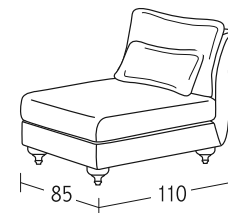

### MOD. FIRST LADY:

- Struttura in legno massiccio. Piedini in legno di faggio.
- Seduta con molle in acciaio e cinghie elastiche.
- Sedili in piuma d'oca.
- Cuscini schienale in piuma d'oca e ovatta siliconata.
- Finitura standard include come schienali: cuscini a rullo, 55x55, 50x50 e 60x40 BRD.
- Scocca rivestita con due tessuti per esclusiva finitura bicolore.
- Finitura standard: sedile rivestito con un unico tessuto, senza passamaneria.