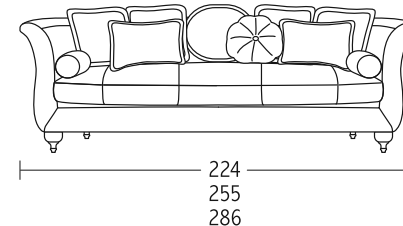

### MOD. FIRST LADY:

- Struttura in legno massiccio. Piedini in legno di faggio.
- Seduta con molle in acciaio e cinghie elastiche.
- Sedili in piuma d'oca.
- Cuscini schienale in piuma d'oca e ovatta siliconata.
- Finitura standard include come schienali: cuscini a rullo, 55x55, 50x50 e 60x40 BRD.
- Scocca rivestita con due tessuti per esclusiva finitura bicolore.
- Finitura standard: sedile rivestito con un unico tessuto, senza passamaneria.