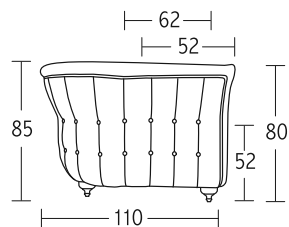

### MOD. FIRST LADY:

- Struttura in legno massiccio. Piedini in legno di faggio.
- Seduta con molle in acciaio e cinghie elastiche.
- Sedili in piuma d'oca.
- Cuscini schienale in piuma d'oca e ovatta siliconata.
- Finitura standard include come schienali: cuscini a rullo, 55x55, 50x50 e 60x40 BRD.
- Scocca rivestita con due tessuti per esclusiva finitura bicolore.
- Finitura standard: sedile rivestito con un unico tessuto, senza passamaneria.