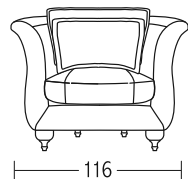

### MOD. FIRST LADY:

- Struttura in legno massiccio. Piedini in legno di faggio.
- Seduta con molle in acciaio e cinghie elastiche.
- Sedili in piuma d'oca.
- Cuscini schienale in piuma d'oca e ovatta siliconata.
- Finitura standard include come schienali: cuscini a rullo, 55x55, 50x50 e 60x40 BRD.
- Scocca rivestita con due tessuti per esclusiva finitura bicolore.
- Finitura standard: sedile rivestito con un unico tessuto, senza passamaneria.