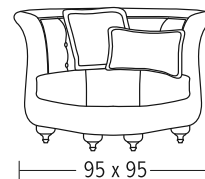

### MOD. FIRST LADY:

- Struttura in legno massiccio. Piedini in legno di faggio.
- Seduta con molle in acciaio e cinghie elastiche.
- Sedili in piuma d'oca.
- Cuscini schienale in piuma d'oca e ovatta siliconata.
- Finitura standard include come schienali: cuscini a rullo, 55x55, 50x50 e 60x40 BRD.
- Scocca rivestita con due tessuti per esclusiva finitura bicolore.
- Finitura standard: sedile rivestito con un unico tessuto, senza passamaneria.