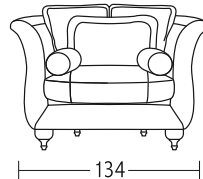

### MOD. FIRST LADY:

- Struttura in legno massiccio. Piedini in legno di faggio.
- Seduta con molle in acciaio e cinghie elastiche.
- Sedili in piuma d'oca.
- Cuscini schienale in piuma d'oca e ovatta siliconata.
- Finitura standard include come schienali: cuscini a rullo, 55x55, 50x50 e 60x40 BRD.
- Scocca rivestita con due tessuti per esclusiva finitura bicolore.
- Finitura standard: sedile rivestito con un unico tessuto, senza passamaneria.