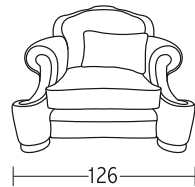

Palais Royal Straight

MOD. PALAIS ROYAL / PALAIS ROYAL CURVED:

- Struttura in legno massiccio. Piedini in legno di faggio.
- Seduta con molle in acciaio e cinghie elastiche.
- Schienali con molle a serpentina in acciaio.
- Sedili in piuma d'oca.
- Cuscini schienale sagomati e 50x50, 60x40 in piuma d'oca ed ovatta siliconata.

OPTIONAL:

- Piedini foglia argento/oro.
- Cuscini schienale particolari come in foto.

MOD. PALAIS ROYAL / PALAIS ROYAL CURVED:

- Frame in solid wood. Beechwood feet.
- Steel springs and elastic belts for the structure below the seats.
- Back of the structure with sinuous steel springs.
- Goose feather seating cushions.
- Shaped back cushions and cushions 50x50, 60x40 in goose feather and fiber ball.