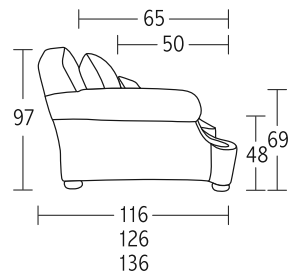

Palais Royal Straight

MOD. PALAIS ROYAL / PALAIS ROYAL CURVED:

- Struttura in legno massiccio. Piedini in legno di faggio.
- Seduta con molle in acciaio e cinghie elastiche.
- Schienali con molle a serpentina in acciaio.
- Sedili in piuma d'oca.
- Cuscini schienale sagomati e 50x50, 60x40 in piuma d'oca ed ovatta siliconata.

OPTIONAL:

- Piedini foglia argento/oro.
- Cuscini schienale particolari come in foto.

MOD. PALAIS ROYAL / PALAIS ROYAL CURVED:

- Frame in solid wood. Beechwood feet.
- Steel springs and elastic belts for the structure below the seats.
- Back of the structure with sinuous steel springs.
- Goose feather seating cushions.
- Shaped back cushions and cushions 50x50, 60x40 in goose feather and fiber ball.