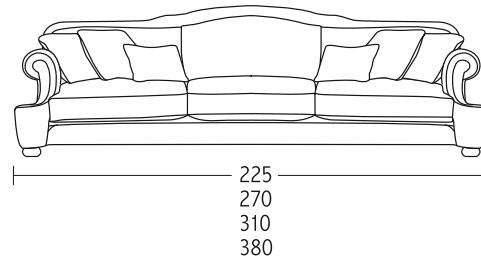

Palais Royal Straight

MOD. PALAIS ROYAL / PALAIS ROYAL CURVED:

- Struttura in legno massiccio. Piedini in legno di faggio.
- Seduta con molle in acciaio e cinghie elastiche.
- Schienali con molle a serpentina in acciaio.
- Sedili in piuma d'oca.
- Cuscini schienale sagomati e 50x50, 60x40 in piuma d'oca ed ovatta siliconata.