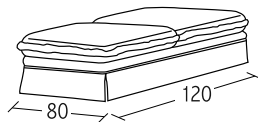

William

William sectional

MODELLO WILLIAM / WILLIAM CORNER:

- Struttura in legno massiccio. Piedini in legno di faggio.
- Seduta con molle in acciaio e cinghie elastiche.
- Sedili in piuma d'oca.
- Cuscini schienale sagomati e 50x50, 45x45, 60x40 in piuma d'oca ed ovatta siliconata.
- Finitura con spazzolino, cordone di passamaneria e fiocchi inclusa nel prezzo. Passamanerie tutte abbinata ai tessuti scelti.
- Versione BASIC con profondità cm 105 può essere: "Glamour" che comprende solo cuscini schiena 55x55 oppure "Soft" che comprende solo cuscini schiena sagomati.

MODELLO WILLIAM / WILLIAM CORNER:

- Frame in solid wood. Beechwood feet finished.
- Steel springs and elastic belts for the structure below the seats.
- Goose feather seating cushions.
- Shaped back cushions and cushions 50x50, 45x45, 60x40 in goose feather and fiber ball.
- Finishing with ruche fringe, cord and tassels included in the price. Trimmings always matched with chosen fabrics.
- BASIC version has depth cm 105 and can be: "Glamour" including only back cushions 55x55 or "Soft" including only shaped back cushions.

MODELLO WILLIAM / WILLIAM CORNER:

- Каркас из массива. Ножки выполнены из бука, отделка из образцов со стр.
- Каркас со стальными пружинами и эластичными ремнями. Подушки, на которых сидим с наполнением из гусиного пуха
- Подушки под спину закругленные и подушки 50x50, 45x45, 60x40 из гагачьего пуха и мебельной ваты
- Бахрома на подушках под спину, кисти на подлокотниках, а также декоративный витой шнур включены в стоимость. Все аксессуары подбираются по цвету в соответствии с выбранными тканями.
- Версия BASIC с глубиной 105 см может быть: GLAMOUR – включает набор подушек под спину 55x55 см SOFT – включает большие закругленные подушки под спину