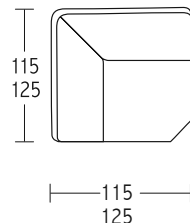

William

William sectional

MODELLO WILLIAM / WILLIAM CORNER:

- Struttura in legno massiccio. Piedini in legno di faggio.
- Seduta con molle in acciaio e cinghie elastiche.
- Sedili in piuma d'oca.
- Cuscini schienale sagomati e 50x50, 45x45, 60x40 in piuma d'oca ed ovatta siliconata.
- Finitura con spazzolino, cordone di passamaneria e fiocchi inclusa nel prezzo. Passamanerie tutte abbinata ai tessuti scelti.
- Versione BASIC con profondità cm 105 può essere: "Glamour" che comprende solo cuscini schiena 55x55 oppure "Soft" che comprende solo cuscini schiena sagomati.

MODELLO WILLIAM / WILLIAM CORNER:

- Frame in solid wood. Beechwood feet finished.
- Steel springs and elastic belts for the structure below the seats.
- Goose feather seating cushions.
- Shaped back cushions and cushions 50x50, 45x45, 60x40 in goose feather and fiber ball.
- Finishing with ruche fringe, cord and tassels included in the price. Trimmings always matched with chosen fabrics.
- BASIC version has depth cm 105 and can be: "Glamour" including only back cushions 55x55 or "Soft" including only shaped back cushions.

MODELLO WILLIAM / WILLIAM CORNER:

- Каркас из массива. Ножки выполнены из бука, отделка из образцов со стр.
- Каркас со стальными пружинами и эластичными ремнями. Подушки, на которых сидим с наполнением из гусиного пуха
- Подушки под спину закругленные и подушки 50x50, 45x45, 60x40 из гагачьего пуха и мебельной ваты
- Бахрома на подушках под спину, кисти на подлокотниках, а также декоративный витой шнур включены в стоимость. Все аксессуары подбираются по цвету в соответствии с выбранными тканями.
- Версия BASIC с глубиной 105 см может быть: GLAMOUR – включает набор подушек под спину 55x55 см SOFT – включает большие закругленные подушки под спину