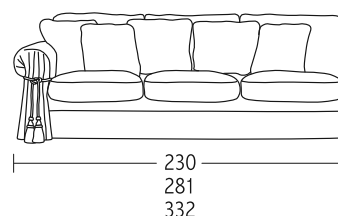

William

William sectional

MODELLO WILLIAM / WILLIAM CORNER:

- Struttura in legno massiccio. Piedini in legno di faggio.
- Seduta con molle in acciaio e cinghie elastiche.
- Sedili in piuma d'oca.
- Cuscini schienale sagomati e 50x50, 45x45, 60x40 in piuma d'oca ed ovatta siliconata.
- Finitura con spazzolino, cordone di passamaneria e fiocchi inclusa nel prezzo. Passamanerie tutte abbinata ai tessuti scelti.
- Versione BASIC con profondità cm 105 può essere: "Glamour" che comprende solo cuscini schiena 55x55 oppure "Soft" che comprende solo cuscini schiena sagomati.

MODELLO WILLIAM / WILLIAM CORNER:

- Frame in solid wood. Beechwood feet finished.
- Steel springs and elastic belts for the structure below the seats.
- Goose feather seating cushions.
- Shaped back cushions and cushions 50x50, 45x45, 60x40 in goose feather and fiber ball.
- Finishing with ruche fringe, cord and tassels included in the price. Trimmings always matched with chosen fabrics.
- BASIC version has depth cm 105 and can be: "Glamour" including only back cushions 55x55 or "Soft" including only shaped back cushions.

MODELLO WILLIAM / WILLIAM CORNER:

- Каркас из массива. Ножки выполнены из бука, отделка из образцов со стр.
- Каркас со стальными пружинами и эластичными ремнями. Подушки, на которых сидим с наполнением из гусиного пуха
- Подушки под спину закругленные и подушки 50x50, 45x45, 60x40 из гагачьего пуха и мебельной ваты
- Бахрома на подушках под спину, кисти на подлокотниках, а также декоративный витой шнур включены в стоимость. Все аксессуары подбираются по цвету в соответствии с выбранными тканями.
- Версия BASIC с глубиной 105 см может быть: GLAMOUR – включает набор подушек под спину 55x55 см SOFT – включает большие закругленные подушки под спину