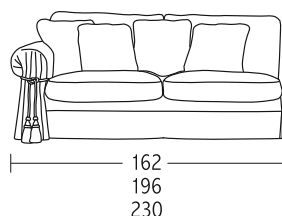

William

William sectional

MODELLO WILLIAM / WILLIAM CORNER:

- Struttura in legno massiccio. Piedini in legno di faggio.
- Seduta con molle in acciaio e cinghie elastiche.
- Sedili in piuma d'oca.
- Cuscini schienale sagomati e 50x50, 45x45, 60x40 in piuma d'oca ed ovatta siliconata.
- Finitura con spazzolino, cordone di passamaneria e fiocchi inclusa nel prezzo. Passamanerie tutte abbinata ai tessuti scelti.
- Versione BASIC con profondità cm 105 può essere: "Glamour" che comprende solo cuscini schiena 55x55 oppure "Soft" che comprende solo cuscini schiena sagomati.

MODELLO WILLIAM / WILLIAM CORNER:

- Frame in solid wood. Beechwood feet finished.
- Steel springs and elastic belts for the structure below the seats.
- Goose feather seating cushions.
- Shaped back cushions and cushions 50x50, 45x45, 60x40 in goose feather and fiber ball.
- Finishing with ruche fringe, cord and tassels included in the price. Trimmings always matched with chosen fabrics.
- BASIC version has depth cm 105 and can be: "Glamour" including only back cushions 55x55 or "Soft" including only shaped back cushions.

MODELLO WILLIAM / WILLIAM CORNER:

- Каркас из массива. Ножки выполнены из бука, отделка из образцов со стр.
- Каркас со стальными пружинами и эластичными ремнями. Подушки, на которых сидим с наполнением из гусиного пуха
- Подушки под спину закругленные и подушки 50x50, 45x45, 60x40 из гагачьего пуха и мебельной ваты
- Бахрома на подушках под спину, кисти на подлокотниках, а также декоративный витой шнур включены в стоимость. Все аксессуары подбираются по цвету в соответствии с выбранными тканями.
- Версия BASIC с глубиной 105 см может быть: GLAMOUR – включает набор подушек под спину 55x55 см SOFT – включает большие закругленные подушки под спину