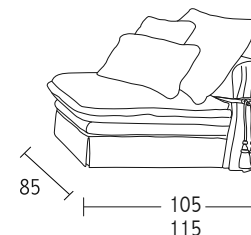

William

William sectional

MODELLO WILLIAM / WILLIAM CORNER:

- Struttura in legno massiccio. Piedini in legno di faggio.
- Seduta con molle in acciaio e cinghie elastiche.
- Sedili in piuma d'oca.
- Cuscini schienale sagomati e 50x50, 45x45, 60x40 in piuma d'oca ed ovatta siliconata.
- Finitura con spazzolino, cordone di passamaneria e fiocchi inclusa nel prezzo. Passamanerie tutte abbinata ai tessuti scelti.
- Versione BASIC con profondità cm 105 può essere: "Glamour" che comprende solo cuscini schiena 55x55 oppure "Soft" che comprende solo cuscini schiena sagomati.

MODELLO WILLIAM / WILLIAM CORNER:

- Frame in solid wood. Beechwood feet finished.
- Steel springs and elastic belts for the structure below the seats.
- Goose feather seating cushions.
- Shaped back cushions and cushions 50x50, 45x45, 60x40 in goose feather and fiber ball.
- Finishing with ruche fringe, cord and tassels included in the price. Trimmings always matched with chosen fabrics.
- BASIC version has depth cm 105 and can be: "Glamour" including only back cushions 55x55 or "Soft" including only shaped back cushions.

MODELLO WILLIAM / WILLIAM CORNER:

- Каркас из массива. Ножки выполнены из бука, отделка из образцов со стр.
- Каркас со стальными пружинами и эластичными ремнями. Подушки, на которых сидим с наполнением из гусиного пуха
- Подушки под спину закругленные и подушки 50x50, 45x45, 60x40 из гагачьего пуха и мебельной ваты
- Бахрома на подушках под спину, кисти на подлокотниках, а также декоративный витой шнур включены в стоимость. Все аксессуары подбираются по цвету в соответствии с выбранными тканями.
- Версия BASIC с глубиной 105 см может быть: GLAMOUR – включает набор подушек под спину 55x55 см SOFT – включает большие закругленные подушки под спину