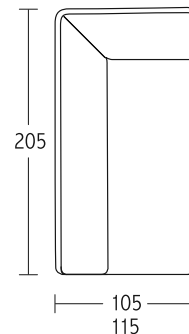

William

William sectional

MODELLO WILLIAM / WILLIAM CORNER:

- Struttura in legno massiccio. Piedini in legno di faggio.
- Seduta con molle in acciaio e cinghie elastiche.
- Sedili in piuma d'oca.
- Cuscini schienale sagomati e 50x50, 45x45, 60x40 in piuma d'oca ed ovatta siliconata.
- Finitura con spazzolino, cordone di passamaneria e fiocchi inclusa nel prezzo. Passamanerie tutte abbinata ai tessuti scelti.
- Versione BASIC con profondità cm 105 può essere: "Glamour" che comprende solo cuscini schiena 55x55 oppure "Soft" che comprende solo cuscini schiena sagomati.

MODELLO WILLIAM / WILLIAM CORNER:

- Frame in solid wood. Beechwood feet finished.
- Steel springs and elastic belts for the structure below the seats.
- Goose feather seating cushions.
- Shaped back cushions and cushions 50x50, 45x45, 60x40 in goose feather and fiber ball.
- Finishing with ruche fringe, cord and tassels included in the price. Trimmings always matched with chosen fabrics.
- BASIC version has depth cm 105 and can be: "Glamour" including only back cushions 55x55 or "Soft" including only shaped back cushions.

MODELLO WILLIAM / WILLIAM CORNER:

- Каркас из массива. Ножки выполнены из бука, отделка из образцов со стр.
- Каркас со стальными пружинами и эластичными ремнями. Подушки, на которых сидим с наполнением из гусиного пуха
- Подушки под спину закругленные и подушки 50x50, 45x45, 60x40 из гагачьего пуха и мебельной ваты
- Бахрома на подушках под спину, кисти на подлокотниках, а также декоративный витой шнур включены в стоимость. Все аксессуары подбираются по цвету в соответствии с выбранными тканями.
- Версия BASIC с глубиной 105 см может быть: GLAMOUR – включает набор подушек под спину 55x55 см SOFT – включает большие закругленные подушки под спину