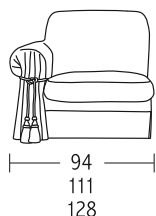

William

William sectional

MODELLO WILLIAM / WILLIAM CORNER:

- Struttura in legno massiccio. Piedini in legno di faggio.
- Seduta con molle in acciaio e cinghie elastiche.
- Sedili in piuma d'oca.
- Cuscini schienale sagomati e 50x50, 45x45, 60x40 in piuma d'oca ed ovatta siliconata.
- Finitura con spazzolino, cordone di passamaneria e fiocchi inclusa nel prezzo. Passamanerie tutte abbinata ai tessuti scelti.
- Versione BASIC con profondità cm 105 può essere: "Glamour" che comprende solo cuscini schiena 55x55 oppure "Soft" che comprende solo cuscini schiena sagomati.

MODELLO WILLIAM / WILLIAM CORNER:

- Frame in solid wood. Beechwood feet finished.
- Steel springs and elastic belts for the structure below the seats.
- Goose feather seating cushions.
- Shaped back cushions and cushions 50x50, 45x45, 60x40 in goose feather and fiber ball.
- Finishing with ruche fringe, cord and tassels included in the price. Trimmings always matched with chosen fabrics.
- BASIC version has depth cm 105 and can be: "Glamour" including only back cushions 55x55 or "Soft" including only shaped back cushions.

MODELLO WILLIAM / WILLIAM CORNER:

- Каркас из массива. Ножки выполнены из бука, отделка из образцов со стр.
- Каркас со стальными пружинами и эластичными ремнями. Подушки, на которых сидим с наполнением из гусиного пуха
- Подушки под спину закругленные и подушки 50x50, 45x45, 60x40 из гагачьего пуха и мебельной ваты
- Бахрома на подушках под спину, кисти на подлокотниках, а также декоративный витой шнур включены в стоимость. Все аксессуары подбираются по цвету в соответствии с выбранными тканями.
- Версия BASIC с глубиной 105 см может быть: GLAMOUR – включает набор подушек под спину 55x55 см SOFT – включает большие закругленные подушки под спину