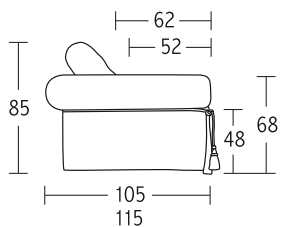

William

William sectional

MODELLO WILLIAM / WILLIAM CORNER:

- Struttura in legno massiccio. Piedini in legno di faggio.
- Seduta con molle in acciaio e cinghie elastiche.
- Sedili in piuma d'oca.
- Cuscini schienale sagomati e 50x50, 45x45, 60x40 in piuma d'oca ed ovatta siliconata.
- Finitura con spazzolino, cordone di passamaneria e fiocchi inclusa nel prezzo. Passamanerie tutte abbinata ai tessuti scelti.
- Versione BASIC con profondità cm 105 può essere: "Glamour" che comprende solo cuscini schiena 55x55 oppure "Soft" che comprende solo cuscini schiena sagomati.

MODELLO WILLIAM / WILLIAM CORNER:

- Frame in solid wood. Beechwood feet finished.
- Steel springs and elastic belts for the structure below the seats.
- Goose feather seating cushions.
- Shaped back cushions and cushions 50x50, 45x45, 60x40 in goose feather and fiber ball.
- Finishing with ruche fringe, cord and tassels included in the price. Trimmings always matched with chosen fabrics.
- BASIC version has depth cm 105 and can be: "Glamour" including only back cushions 55x55 or "Soft" including only shaped back cushions.

MODELLO WILLIAM / WILLIAM CORNER:

- Каркас из массива. Ножки выполнены из бука, отделка из образцов со стр.
- Каркас со стальными пружинами и эластичными ремнями. Подушки, на которых сидим с наполнением из гусиного пуха
- Подушки под спину закругленные и подушки 50x50, 45x45, 60x40 из гагачьего пуха и мебельной ваты
- Бахрома на подушках под спину, кисти на подлокотниках, а также декоративный витой шнур включены в стоимость. Все аксессуары подбираются по цвету в соответствии с выбранными тканями.
- Версия BASIC с глубиной 105 см может быть: GLAMOUR – включает набор подушек под спину 55x55 см SOFT – включает большие закругленные подушки под спину