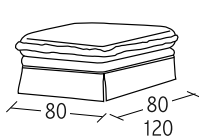

William

William sectional

MODELLO WILLIAM / WILLIAM CORNER:

- Struttura in legno massiccio. Piedini in legno di faggio.
- Seduta con molle in acciaio e cinghie elastiche.
- Sedili in piuma d'oca.
- Cuscini schienale sagomati e 50x50, 45x45, 60x40 in piuma d'oca ed ovatta siliconata.
- Finitura con spazzolino, cordone di passamaneria e fiocchi inclusa nel prezzo. Passamanerie tutte abbinata ai tessuti scelti.
- Versione BASIC con profondità cm 105 può essere: "Glamour" che comprende solo cuscini schiena 55x55 oppure "Soft" che comprende solo cuscini schiena sagomati.

MODELLO WILLIAM / WILLIAM CORNER:

- Frame in solid wood. Beechwood feet finished.
- Steel springs and elastic belts for the structure below the seats.
- Goose feather seating cushions.
- Shaped back cushions and cushions 50x50, 45x45, 60x40 in goose feather and fiber ball.
- Finishing with ruche fringe, cord and tassels included in the price. Trimmings always matched with chosen fabrics.
- BASIC version has depth cm 105 and can be: "Glamour" including only back cushions 55x55 or "Soft" including only shaped back cushions.

MODELLO WILLIAM / WILLIAM CORNER:

- Каркас из массива. Ножки выполнены из бука, отделка из образцов со стр.
- Каркас со стальными пружинами и эластичными ремнями. Подушки, на которых сидим с наполнением из гусиного пуха
- Подушки под спину закругленные и подушки 50x50, 45x45, 60x40 из гагачьего пуха и мебельной ваты
- Бахрома на подушках под спину, кисти на подлокотниках, а также декоративный витой шнур включены в стоимость. Все аксессуары подбираются по цвету в соответствии с выбранными тканями.
- Версия BASIC с глубиной 105 см может быть: GLAMOUR – включает набор подушек под спину 55x55 см SOFT – включает большие закругленные подушки под спину